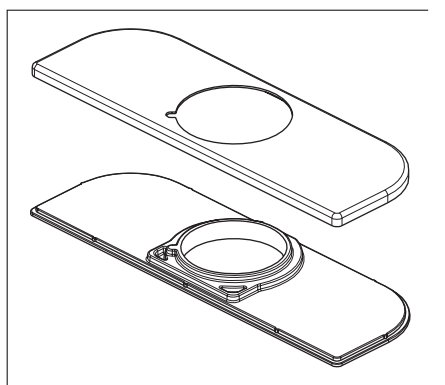

RP63208
Mounting Kit
Juego de piezas para la
instalación Kit de montage

RP93987▲
Escutcheon & Base Plate (3 Hole)
Chapetón y Placa de Base (3 agujeros)
Boîtier et Plaque de Finition (3 trous)

RP63206
Cartridge
Cartouche
Cartucho